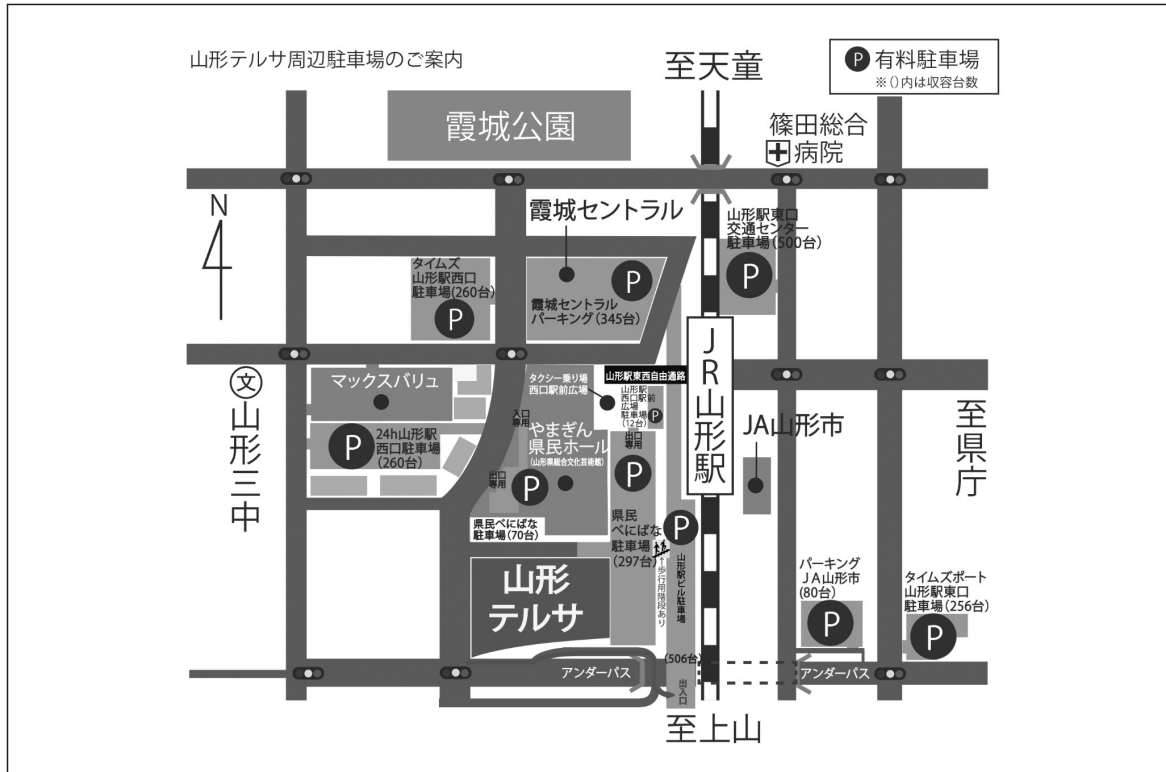

# 会場案内

## 山形テルサ

■JR東京駅 → 山形新幹線「つばさ」 → JR山形駅 → 徒歩 → 山形テルサ  
 約2時間50分 約2分

■羽田空港 → 山形空港 → シャトルバス → JR山形駅 → 徒歩 → 山形テルサ  
 約1時間 約35分 約2分

## 会場図 山形テルサ（3階）